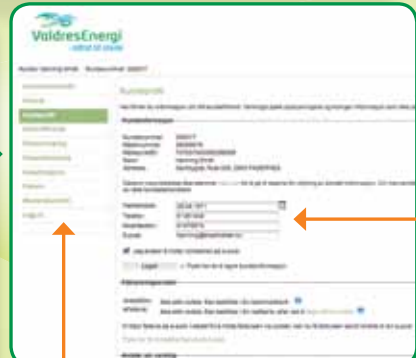

Produkter
Bredbånd og varmpumper.

Drift
Driftsmeldinger fra ValdresEnergi.

Din side, logg inn - forside.
Kundenr. og pinkode finner du på din faktura

Kraft
Ren kraft fra ValdresEnergi

- GrønnLavpris
- SpotPlus
- Fastpris 1, 2 og 3 år
- Standard variabel kraftpris

Nett

- Utbyggingsprosjekter
- Driftsmeldinger
- Byggestrøm
- Nettleie
- Nettilknytning

Husk å sjekke at vi har riktig opplysninger på deg.

Strømforbruk
Følg med på ditt strømforbruk. Sammenlign fra tidligere år.

Menyoversikt