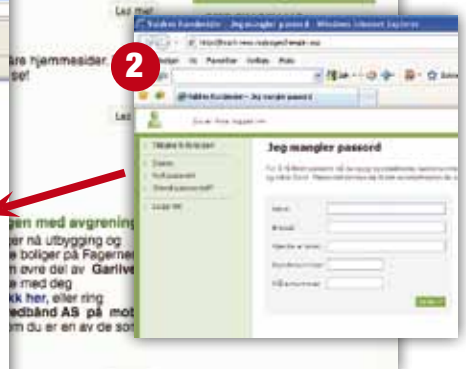

Vi minner om at vi heretter ikke har anledning til å registrere flere personer på et abonnement. Kun én person og ett fødselsnummer.

FORENKLE HVERDAGEN MED VÅRE **INTERAKTIVE KUNDESIDER**

- Ta i bruk e-faktura og avtalegiro og oppnå kr 100,- i rabatt pr. år
- Ved flere kundeforhold vil en få opp alle kundennummer på en og samme e-postadresse
- Endre på Kundeopplysninger
- Hurtigere nedlasting av ditt forbruk
- Bestill strømvarsel, prisvarsel eller kundebrev

Nyhet på nett: Kraftprognoser på e-post – kraftoppdateringer en gang pr. mnd. Aktiveres etter sommerferien. Følg med på www.veas.no

INTERAKTIVE KUNDESIDER – logg deg inn på Din Kundeside

LOGG INN

For å endre kundeopplysninger eller melde seg på ulike tilbud, logg deg inn på **Din Kundeside**.